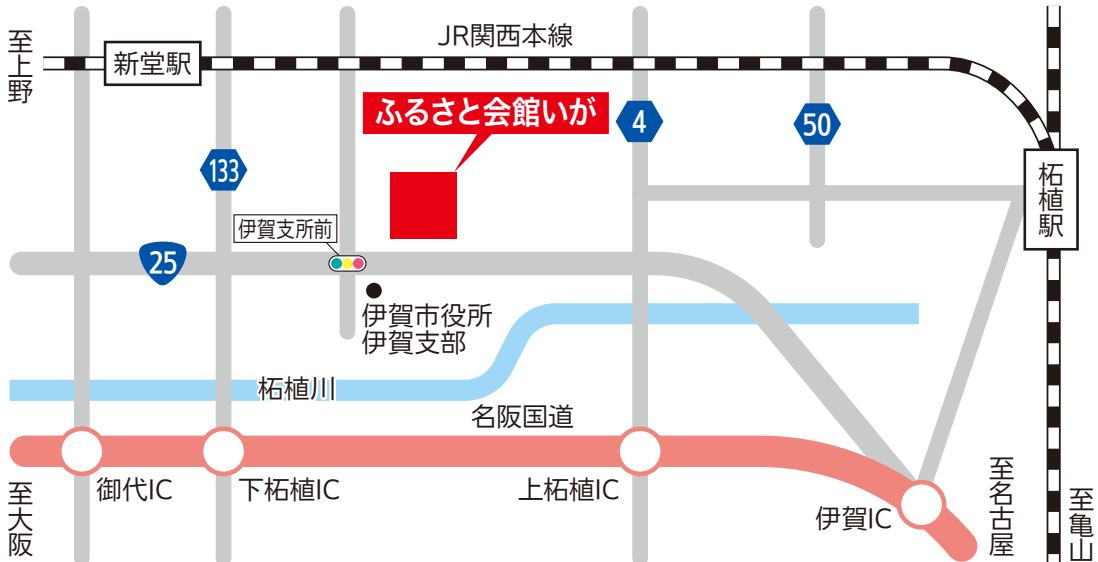

〔ステージ発表〕 ふるさと会館いが

つき 月	ひ 日	はっぴようじゆん 発表順	かいしじかん 開始時間	しちやう 市町	しせつめい 施設名・グループ名等	めいなど 発表内容
11 / 30 (金) ごぜんぶ 午前の部		オープニング	10:00	いがし 伊賀市	ひまわり太鼓 (社福) 維雅幸育会ひまわり ディセンタ-ふっくりあ)	がっきえんそう たいこ 楽器演奏 (太鼓)
	1	10:20	なばりし 名張市	レーモンド塚下慎太郎と唄う会	かしょう 歌唱・ がっきえんそう 楽器演奏 (ギター)	
	2	10:50	いがし 伊賀市	Happy Heart Singers (ハッピーハートシンガーズ) (信貴山病院分院 上野病院 第2 ケアセンター)	かしょう 歌唱	
	3	11:20	いがし 伊賀市	かたべ 語り部 チーム ひまわり (いいから いいから)	かたり	
	4	11:35	なばりし 名張市	しゃふく なばりいくせいかい たいこ (社福) 名張育成会 太鼓クラブ	がっきえんそう たいこ 楽器演奏 (太鼓)	
11 / 30 (金) ごご 午後の部	5	13:00	つし 津市	みえけん えん 三重県いなば園すぎのきバンド (三重県いなば園すぎのき寮)	かしょう がっきえんそう 歌唱・楽器演奏	
	6	13:30	まつさかし 松阪市	ふくろ (まつさかチャレンジドプレイス希望の園)	がっきえんそう 楽器演奏 (サウンド&アート パフォーマンス)	
	7	14:00	いがし 伊賀市	しょうやうていふくまる 笑々亭福麻呂 & マジックトリオ (伊賀市障害者福祉連盟)	まんだん 漫談 & マジック	
12 / 1 (土) ごぜんぶ 午前の部	8	10:00	つし 津市	プログレス (地域活動支援センター studio peer)	かしょう がっきえんそう 歌唱・楽器演奏	
	9	10:30	つし 津市	ペガサス (地域活動支援センター studio peer)	かしょう がっきえんそう 歌唱・楽器演奏	
	10	11:00	まつさかし 松阪市	ヒルズシープ (あしたばデイヒルズ)	おど 踊り・ダンス	
	11	11:10	つし 津市	HARVEST (ハーベスト) (児童発達支援放課後等デイサービス HARVEST、 HARVESTGAT)	おど 踊り・ダンス	
	12	11:20	すずかし 鈴鹿市	えんげき 演劇クラブ『ゆめふうせん』 (社福) 伊勢亀鈴会 きれいサポートステーション	えんげき さんたろう づ 演劇 (三太郎 2)	
	13	11:42	いがし 伊賀市	あおやまほうか こじどう 青山放課後児童デイサービス こごみのひろば (放課後等デイサービス事業所)	かみにんぎやうげき 紙人形劇 (ペー パート) (こごみの ひろばの冒険旅行)	
	14	11:52	つし 津市	Link of dream (リンク オブ ドリーム) (放課後等デイサービス スプルース)	かしょう がっきえんそう 歌唱・楽器演奏	
	15	12:22	すずかし 鈴鹿市	WAJUN+ けいおんがくぶ 軽音楽部 (gomoku gohan) (社福) 和順会就労移行支援事業所 WAJUN+	かしょう がっきえんそう 歌唱・楽器演奏	

# 施設内案内図

# 会場周辺地図

JR 関西本線「新堂駅」出口から徒歩約 20 分、伊賀支所前信号入る。