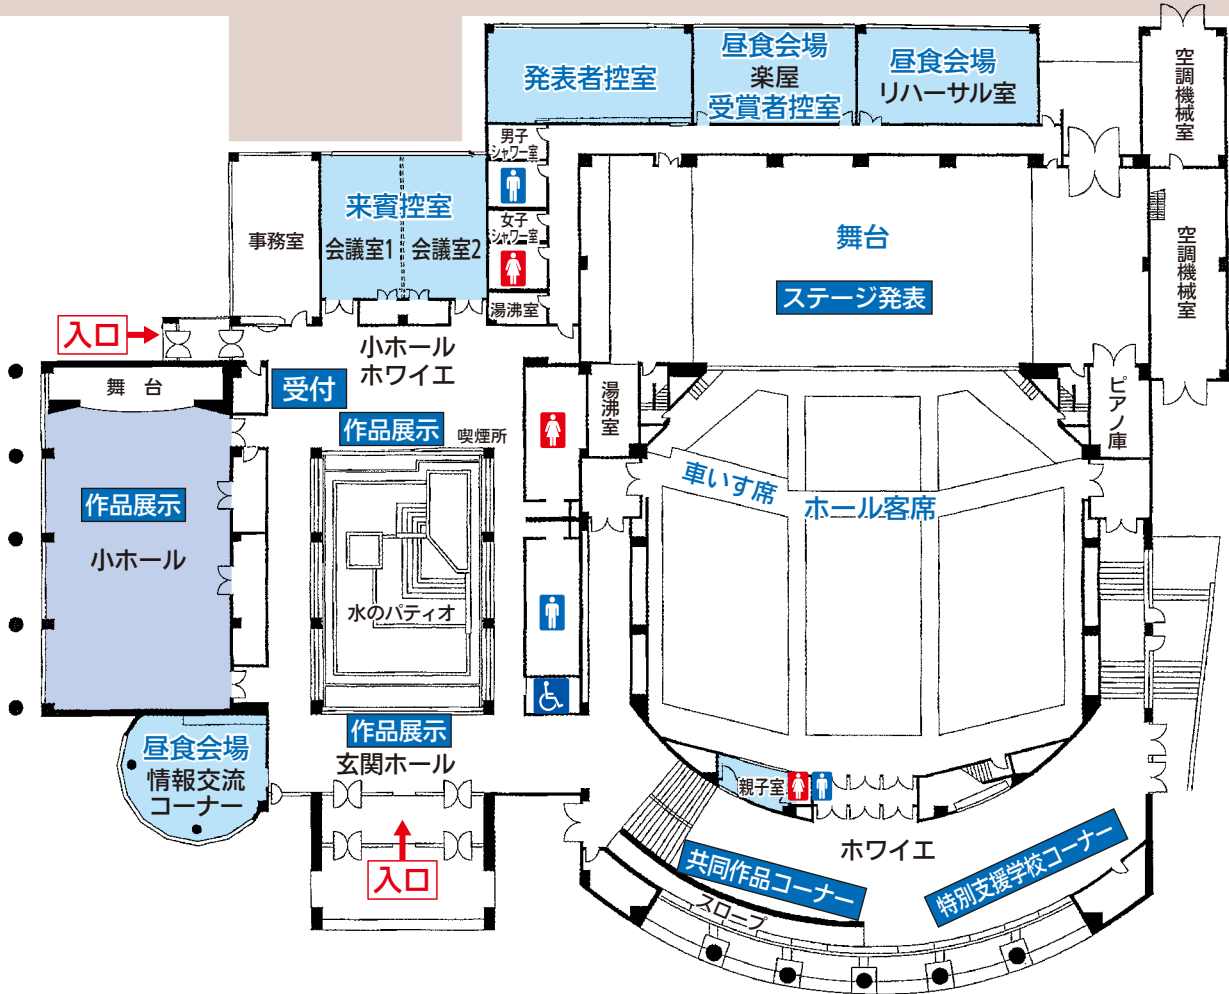

施設内案内図

ふるさと会館いが

駐 車 場